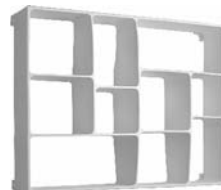

MW04 W - Wunderkammer
design Marcel Wanders
Sammelkasten aus PMMA, weiß.

125,00 €

cm 53,0 x cm 14,0 - h cm 42,0 8 003299 312917