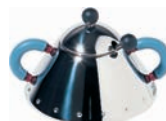

**9097**

*design Michael Graves*

Zuckerdose mit Löffel aus Edelstahl 18/10 glänzend poliert, Griffen aus PA, hellblau und Knopf aus PA, schwarz.

55,00 €

h cm 8,0  
cl 20 - ø cm 10,5  
Geschenkpackung

**9097 B**