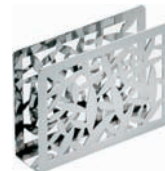

70,00 €

cm 20,5 x cm 20,5 - h cm 8,3

**ESI18 R - Mediterraneo**design *LPWK, Emma Silvestris*

Papierserviettenbehälter aus Edelstahl, epoxidharzlackiert, rot.

40,00 €

cm 20,5 x cm 20,5 - h cm 8,3

**MSA08 - CACTUS!**design *Marta Sansoni, CSA*