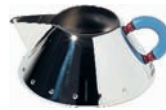

*design Marta Sansoni, LPWK*

Mug aus Edelstahl 18/10 glänzend poliert und hitzebeständigem Glas.

47,00 €

h cm 10,0  
cl 35 - ø cm 7,5

**TEE-U. KAFFEEZUBEHÖR / BREAKFAST**

**RAHMKÄNNCHEN/ZUCKERDOSEN**

**9096**