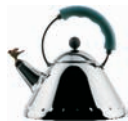

9091 M

design Richard Sapper

Miniaturwasserkessel aus Edelstahl 18/10 glänzend poliert.

29,00 €

cm 8,0 x cm 5,5 - h cm 7,0

Geschenkpackung